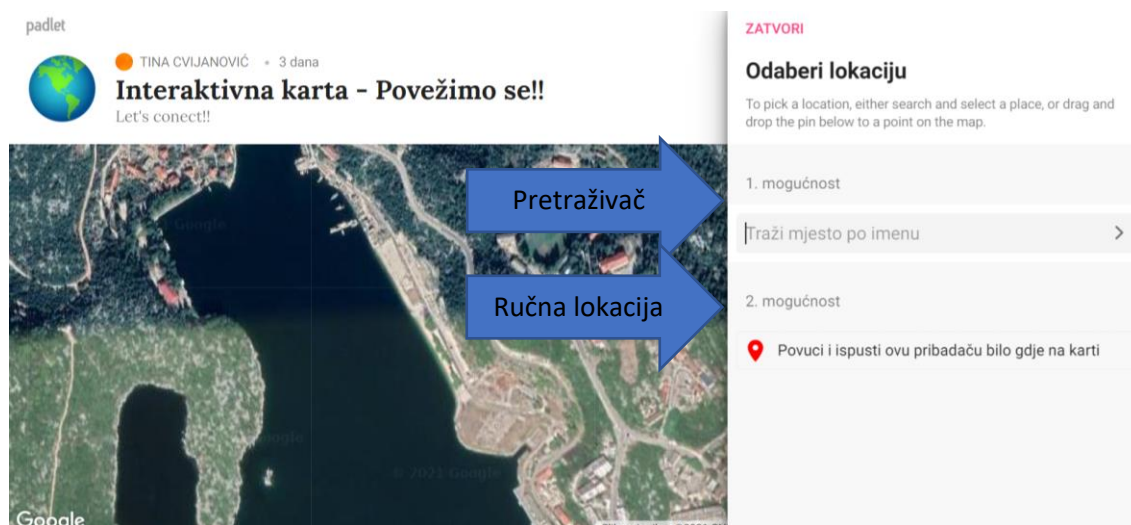

Koraci za aktivnost POVEŽIMO SE – izrada interaktivne karte:

1. Logirajte se na Padlet preko linka: (logiranje je moguće i preko google računa)

<https://padlet.com/tinacvijanovic/92xhv6sy2uzznx2>

2. Pogledajte sadržaj koji je postavljen za Srednju školu fra A. K. Miošića Ploče
3. Dodajte unos za svoju školu

- Za kreiranje novog unosa na interaktivnu ploču kliknite na rozi krug sa znakom +.
- Znesite adresu škole koju želite locirati na kartu. Imate mogućnost pretraživanja. Druga opcija je povući lokator na mjesti na mapi.